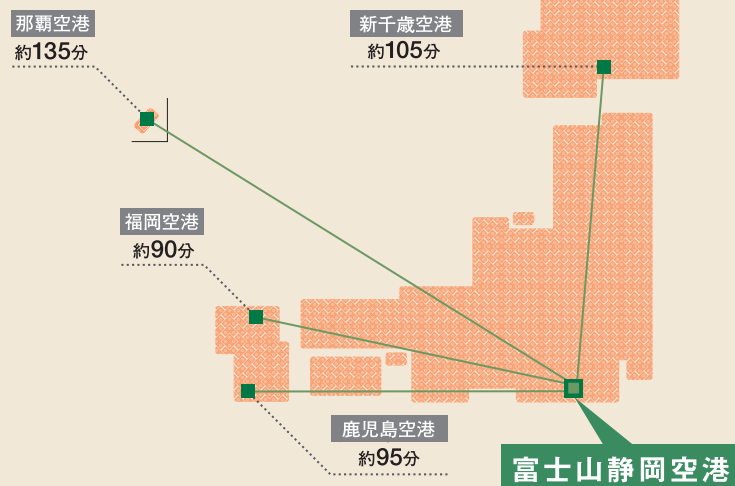

OPEN CAMPUS

2011 静岡県立大学オープンキャンパス
UNIVERSITY OF SHIZUOKA

詳しいスケジュール・
内容はWEBサイトで
随時お知らせ
いたします。

ご案内

静岡県立大学までのアクセス

● 周辺地図

● 主要都市から静岡駅までのアクセス

● 東海道新幹線 ● 東海道線(普通)
※各駅より新幹線「ひかり」号利用
※JR東海時刻表より抜粋。乗り換え時間等は含みません。

● 草薙駅(JR・静岡鉄道)から大学までのアクセス

- 徒歩** JR「草薙」駅、または静岡鉄道「県立美術館前」駅、同「草薙」駅から徒歩15分
- バス** しずてつジャストライン「草薙駅前」バス停より草薙団地行き(三保草薙線)で「県立大学入口」下車 徒歩5分
*平日の午前のみ、「県立大学前」下車が可能(下車すぐ)

● 航空機をご利用の場合

2011年6月1日現在

※静岡一熊本線は2011年6月より運休

※空港と静岡駅を結ぶシャトルバスが運行されています。(約60分)

国際関係学部

8/10 水

経営情報学部

8/11 木

看護学部

8/8 月

短期大学部
(小鹿キャンパス)

7/30 土