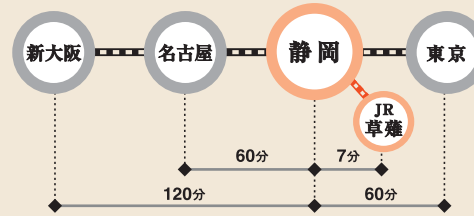

OPEN CAMPUS

2011 静岡県立大学オープンキャンパス
UNIVERSITY OF SHIZUOKA

詳しいスケジュール・
内容はWEBサイトで
随時お知らせ
いたします。

ご案内

静岡県立大学までのアクセス

● 周辺地図

● 主要都市から静岡駅までのアクセス

● 東海道新幹線 ● 東海道線(普通)
※各駅より新幹線「ひかり」号利用
※JR東海時刻表より抜粋。乗り換え時間等は含みません。

● 草薙駅(JR・静岡鉄道)から大学までのアクセス

- 徒歩** JR「草薙」駅、または静岡鉄道「県立美術館前」駅、同「草薙」駅から徒歩15分
- バス** しずてつジャストライン「草薙駅前」バス停より草薙団地行き(三保草薙線)で「県立大学入口」下車 徒歩5分
*平日の午前のみ、「県立大学前」下車が可能(下車すぐ)

● 航空機をご利用の場合

2011年6月1日現在

※静岡一熊本線は2011年6月より運休

※空港と静岡駅を結ぶシャトルバスが運行されています。(約60分)