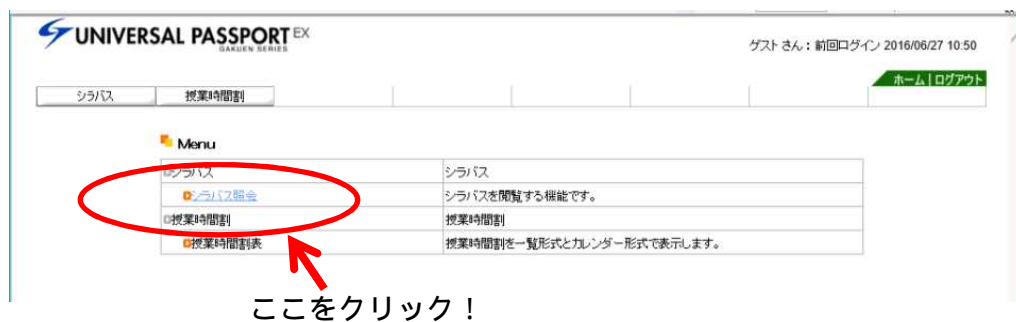

#### 〔2〕Web 学生サービス支援システムにログインする

静岡県立大学ホームページのトップページにある「Web 学生サービス支援システム」(画面右下)を選択してください。

Web 学生サービス支援システム「UNIVERSAL PASSPORT」のページ（下の画面）が開きますので、学外の方は、画面右下の「ゲストユーザー」を選択してください。

### 〔3〕シラバスを検索する

メニュー画面の「シラバス照会」を選択しクリックすると、シラバス検索画面が開きます。

「キーワード」欄に「社会人聴講生聴講可」( 1)と入力し、「開講」欄で開講年度と希望の開講時期( 2) (「すべて対象」「前期」「後期」)を選択します。  
例として2016年度後期を選択しています。

学部・研究科単位での検索を行いたい場合は、「管理部署」( 3 ) 欄から希望の学部・研究科を選択。