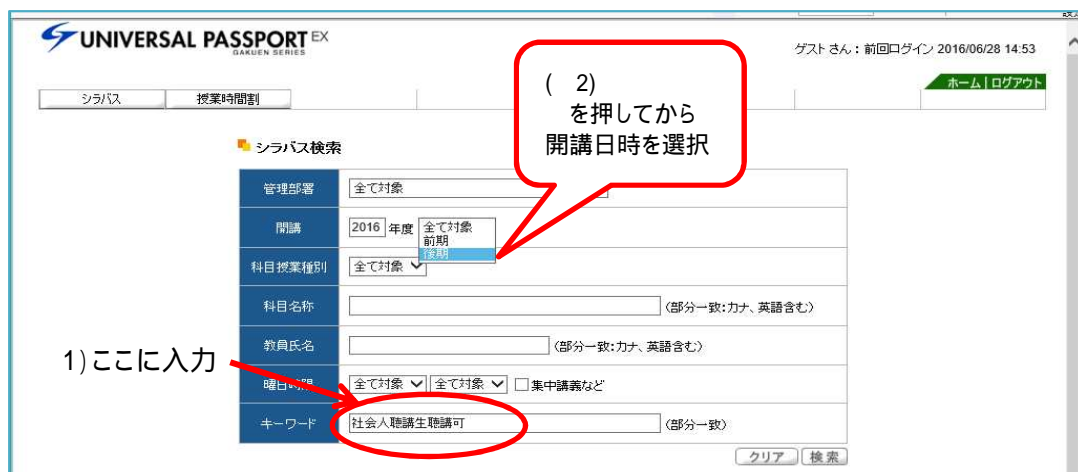

#### 〔2〕Web 学生サービス支援システムにログインする

静岡県立大学ホームページのトップページにある「Web 学生サービス支援システム」(画面右下)を選択してください。

Web 学生サービス支援システム「UNIVERSAL PASSPORT」のページ（下の画面）が開きますので、学外の方は、画面右下の「ゲストユーザー」を選択してください。

### 〔3〕シラバスを検索する

メニュー画面の「シラバス照会」を選択しクリックすると、シラバス検索画面が開きます。

「キーワード」欄に「社会人聴講生聴講可」( 1)と入力し、「開講」欄で開講年度と希望の開講時期( 2) (「すべて対象」「前期」「後期」)を選択します。  
例として2016年度後期を選択しています。

学部・研究科単位での検索を行いたい場合は、「管理部署」( 3 ) 欄から希望の学部・研究科を選択。