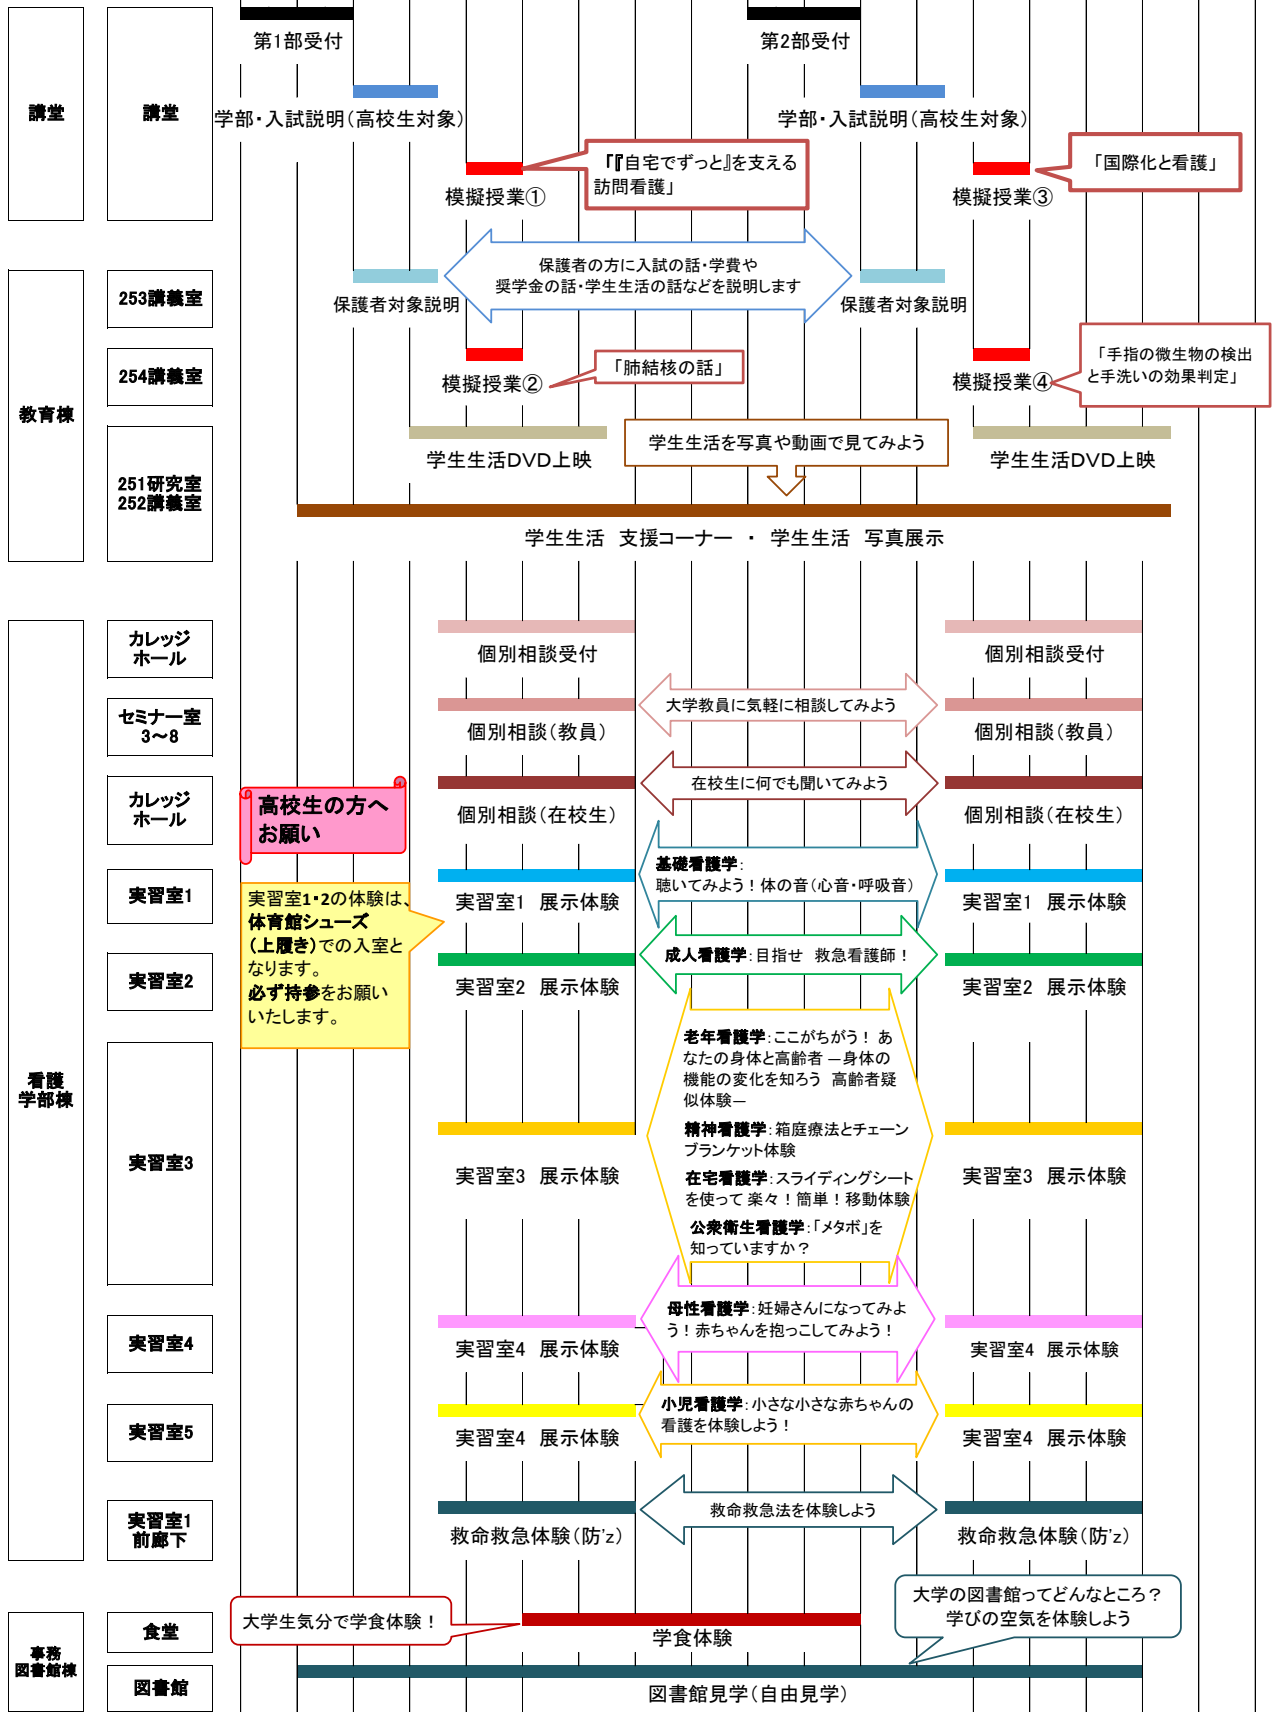

静岡県立大学 看護学部オープンキャンパス スケジュール

8:30 9:00 9:30 10:00 10:30 11:00 11:30 12:00 12:30 13:00 13:30 14:00 14:30 15:00 15:30 16:00 16:30 17:00 17:30

8:30 9:00 9:30 10:00 10:30 11:00 11:30 12:00 12:30 13:00 13:30 14:00 14:30 15:00 15:30 16:00 16:30 17:00 17:30