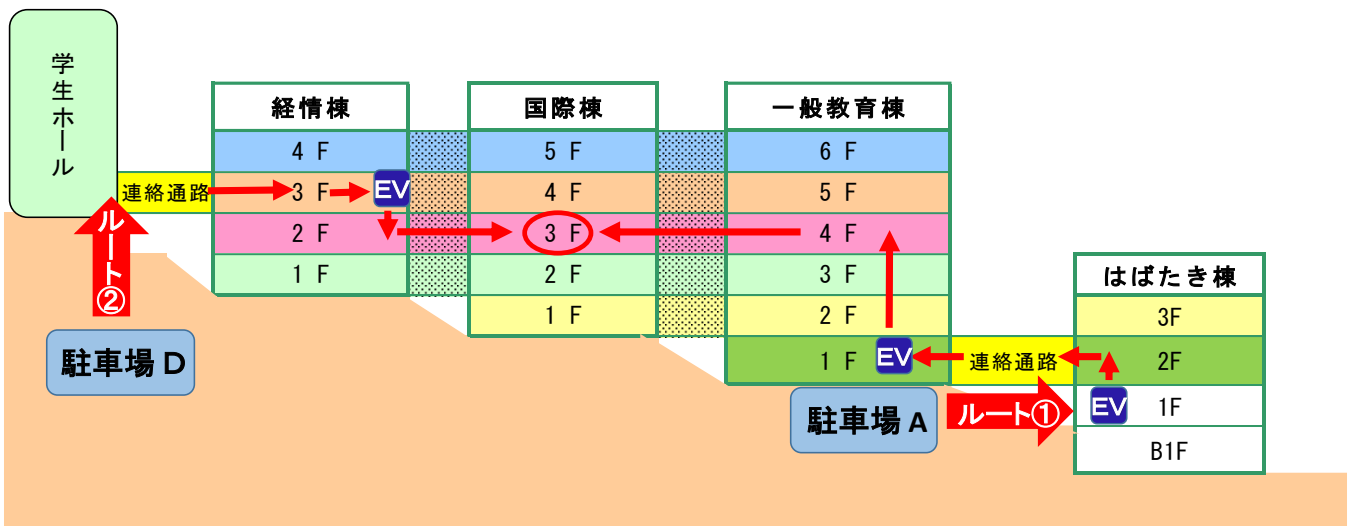

静岡県立大学バリアフリーマップ

バリアフリー設備	学内設備	路面情報	
エレベーター	食堂	坂道	スロープ
多目的トイレ	売店	階段	
身体障害者専用駐車場	書店	段差	

静岡県立大学 フロア概要

車イスで静岡県立大学へお越しの方

大学の各施設は連絡通路で繋がっています。
 車でお越しの場合(※)は、**駐車場A(はばたき棟横)**または**駐車場D(学生ホール裏)**をご利用ください。
 ※カーゲート通行パスカードをお渡ししますので、守衛室へお立ち寄りください。

(例) 国際関係学部棟3階へ行く場合

(例) 薬学部棟2階へ行く場合