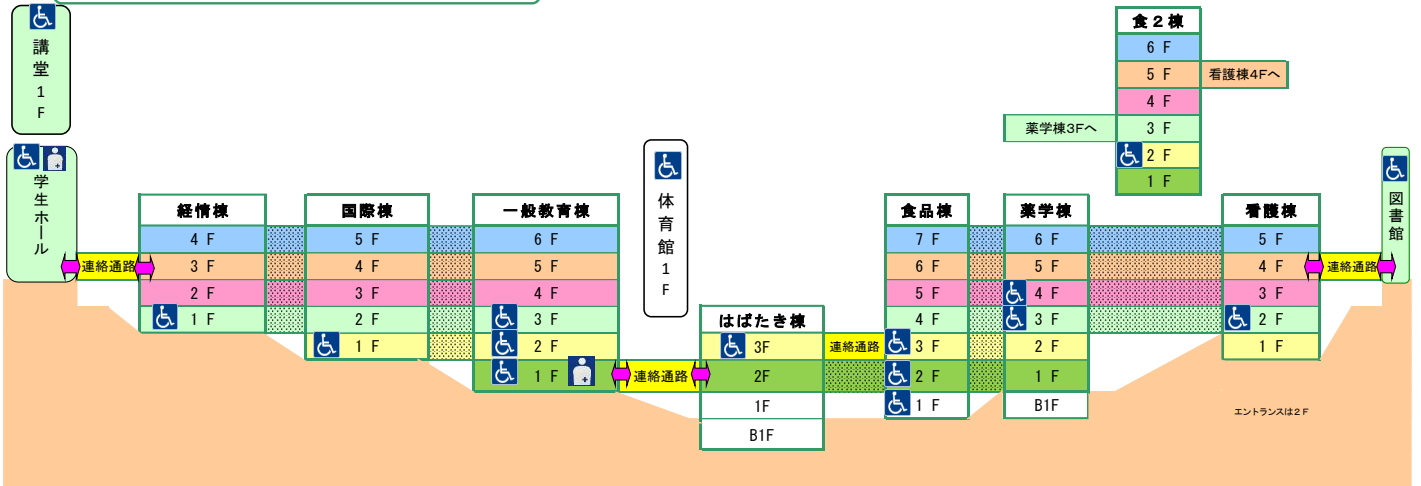

静岡県立大学バリアフリーマップ

バリアフリー設備	学内設備	路面情報	
エレベーター	食堂	坂道	スロープ
多目的トイレ	売店	階段	
身体障害者専用駐車場	書店	段差	

静岡県立大学 フロア概要

車イスで静岡県立大学へお越しの方

大学の各施設は連絡通路で繋がっています。
 車でお越しの場合(※)は、**駐車場A(はばたき棟横)**または**駐車場D(学生ホール裏)**をご利用ください。
 ※カーゲート通行パスカードをお渡ししますので、守衛室へお立ち寄りください。

(例) 国際関係学部棟3階へ行く場合

(例) 薬学部棟2階へ行く場合